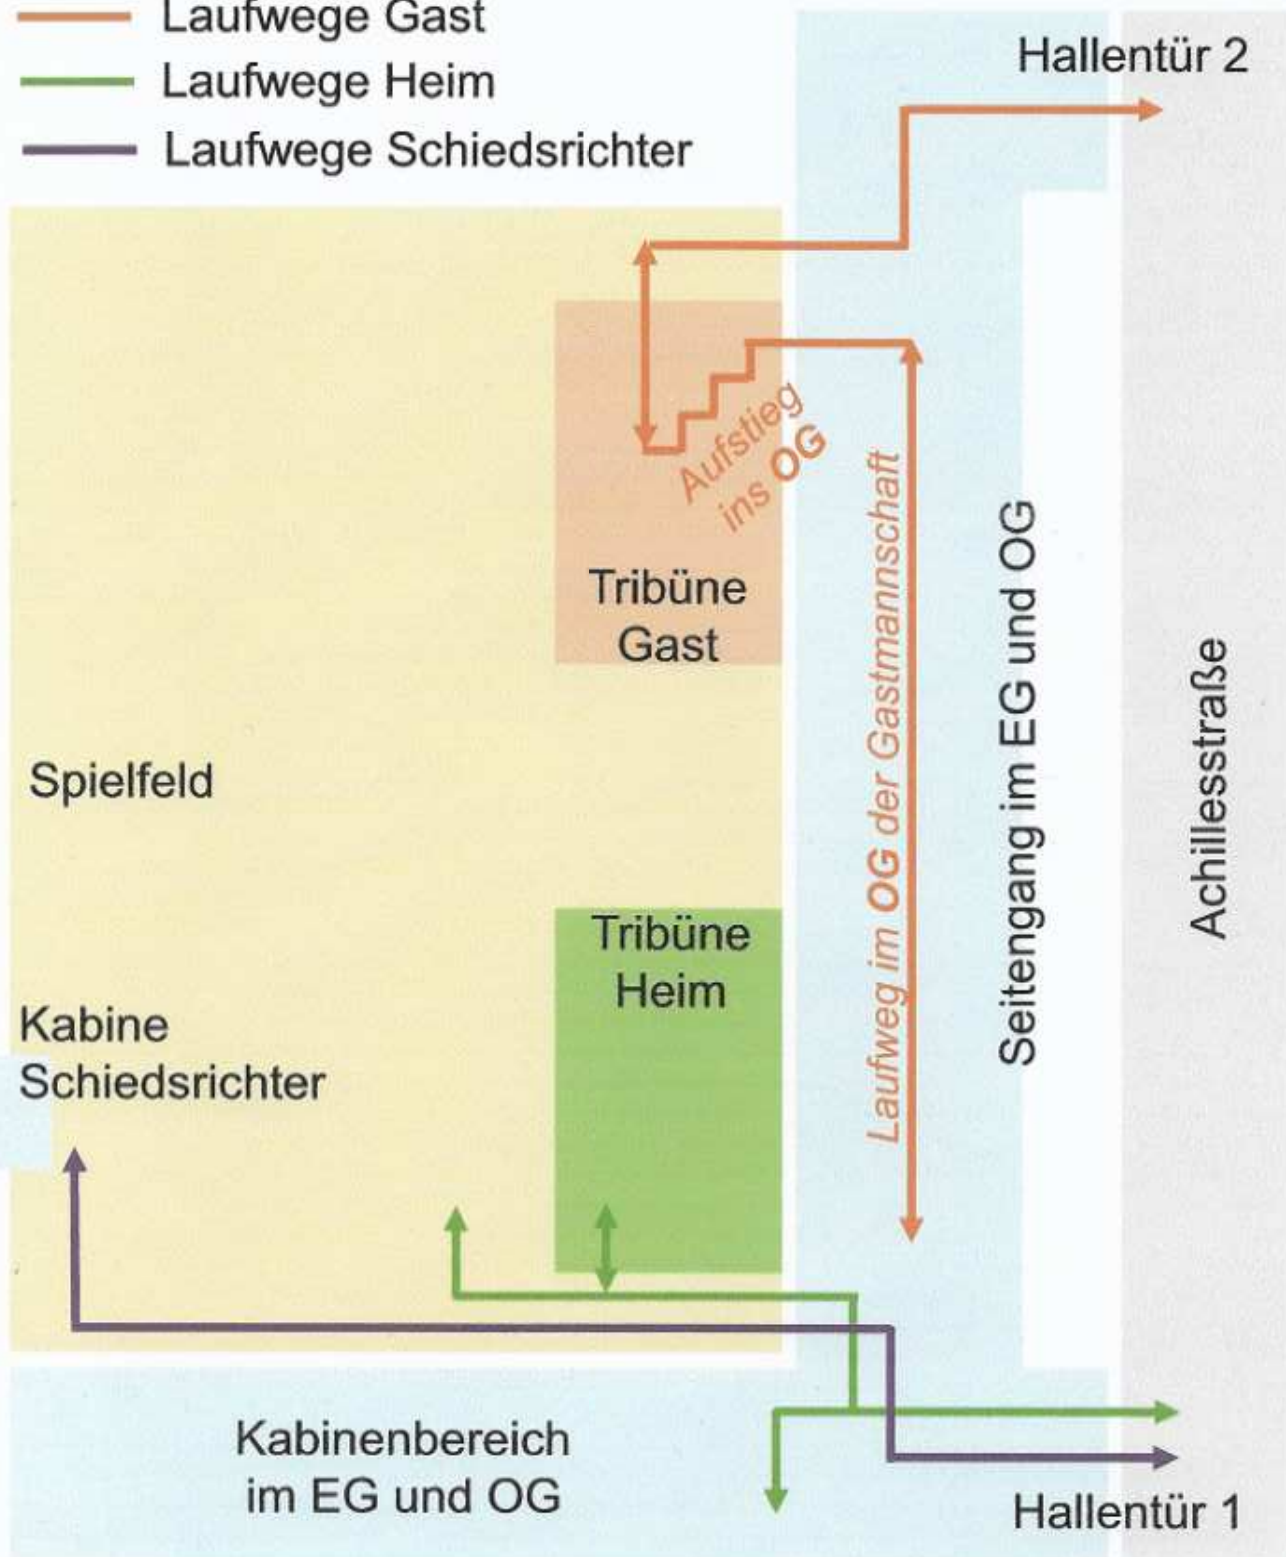

Anlage: Begehungsplan

- Laufwege Gast
- Laufwege Heim
- Laufwege Schiedsrichter

Die Heimmannschaft/ Zuschauer Heim gehen über die Hallentür 1 im EG in die entsprechenden Kabine und von dort aus in die Halle.
Die Gastmannschaft/ Zuschauer Gast gehen über Hallentür 2 und die Tribüne Gast in den Seitengang im OG und von dort in die entsprechenden Kabinen im OG.
Die Schiedsrichter gehen über die Hallentür 1 in ihre Kabine.